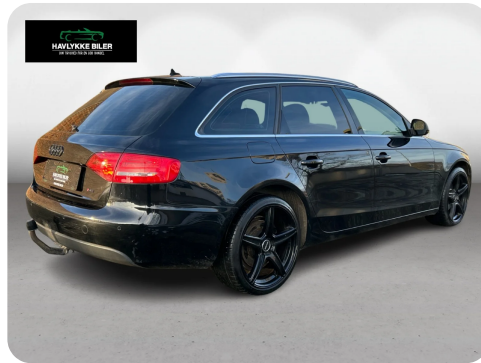

Billeder (18)

Se flere billeder på: havlykkebiler.dk/biler/audi-a4-tdi-143-avant-r5dr83rehte