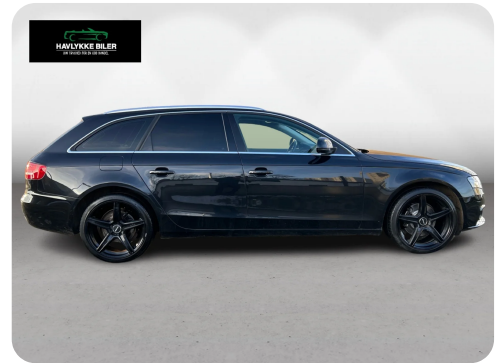

Billeder (18)

Se flere billeder på: havlykkebiler.dk/biler/audi-a4-tdi-143-avant-r5dr83rehte