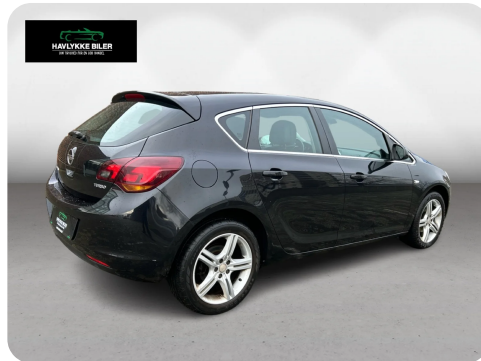

Billeder (18)

Se flere billeder på: havlykkebiler.dk/biler/opel-astra-t-140-sport-id23zqr1ku8