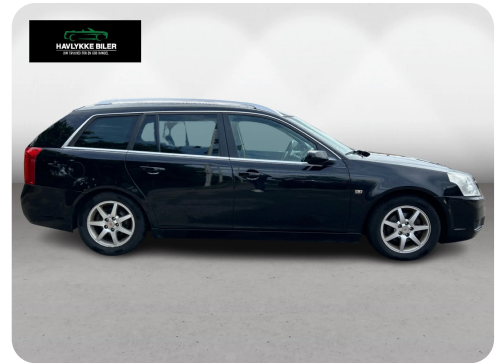

Billeder (18)

Se flere billeder på: havlykkebiler.dk/biler/cadillac-bls-d-150-sport-wagon-zetbz1ulhnd