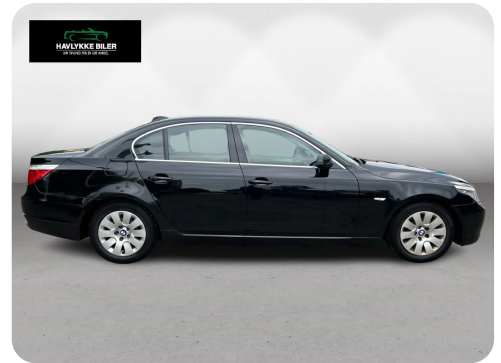

Billeder (18)

Se flere billeder på: havlykkebiler.dk/biler/bmw-520i--rriy9brqyyi