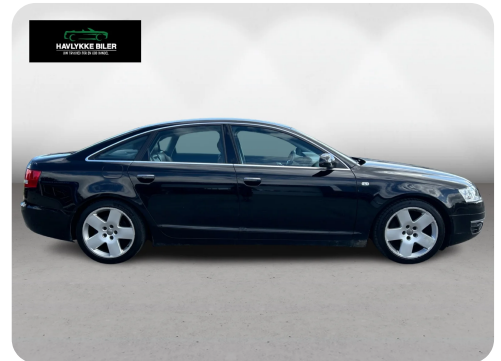

Derudover har vi altid åben efter aftale

** Der tages forbehold for taste fejl **

Billeder (18)

Se flere billeder på: havlykkebiler.dk/biler/audi-a6-v6-multitr-qbhmp38rsa

Udstyrsliste (25)

A

ABS bremses Aircondition Alufælge Antispin Armlæn Automatgear Automatisk lys