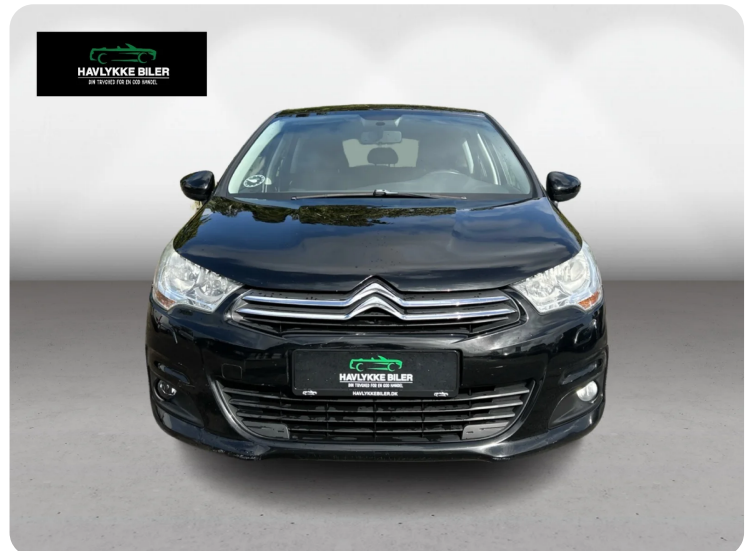

Billeder (18)

Se flere billeder på: havlykkebiler.dk/biler/citroen-c4-hdi-90-seduction-gknjuqgejt