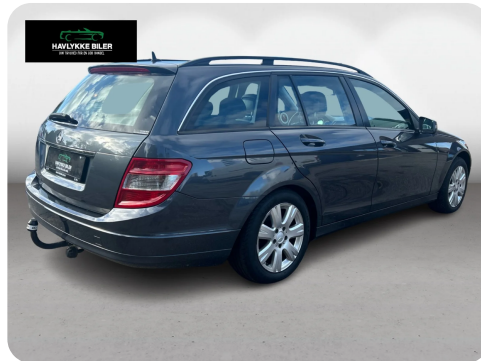

Billeder (20)

Se flere billeder på: havlykkebiler.dk/biler/mercedes-c200-cdi-elegance-stc-aut-be-bawlpvmjpuw