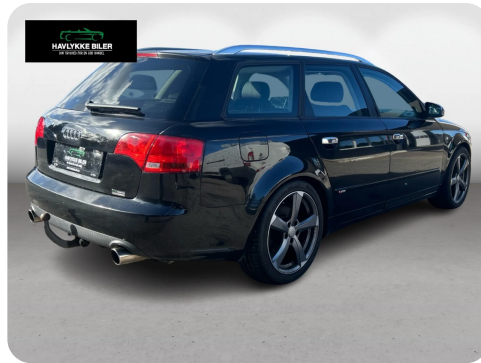

Billeder (17)

Se flere billeder på: havlykkebiler.dk/biler/audi-a4-tfsi-avant-mkkq1jctx3o