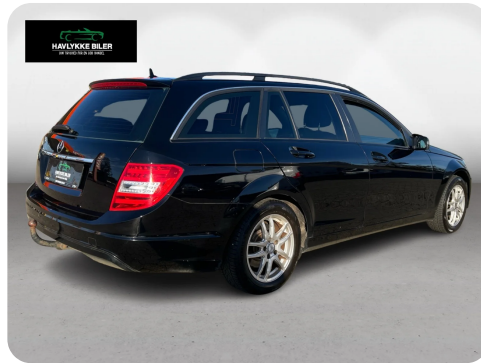

Billeder (19)

Se flere billeder på: havlykkebiler.dk/biler/mercedes-c220-cdi-elegance-stc-be-2byqpmjnucl