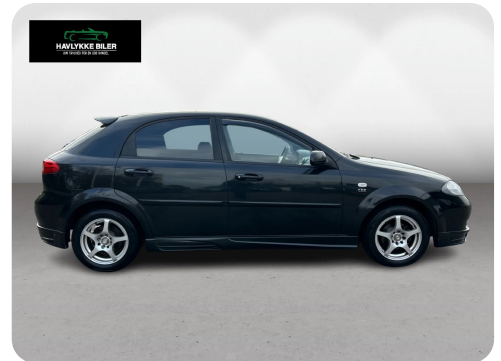

Billeder (19)

Se flere billeder på: havlykkebiler.dk/biler/chevrolet-lacetti-cdx-6iddezkxrp