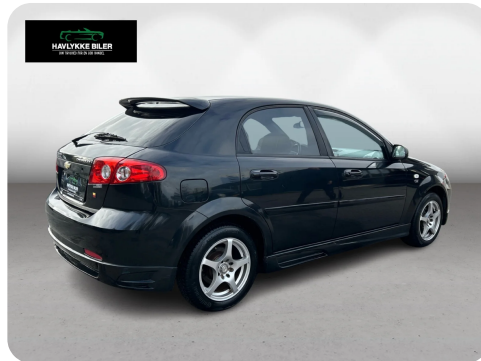

Billeder (19)

Se flere billeder på: havlykkebiler.dk/biler/chevrolet-lacetti-cdx-6iddezkxrp